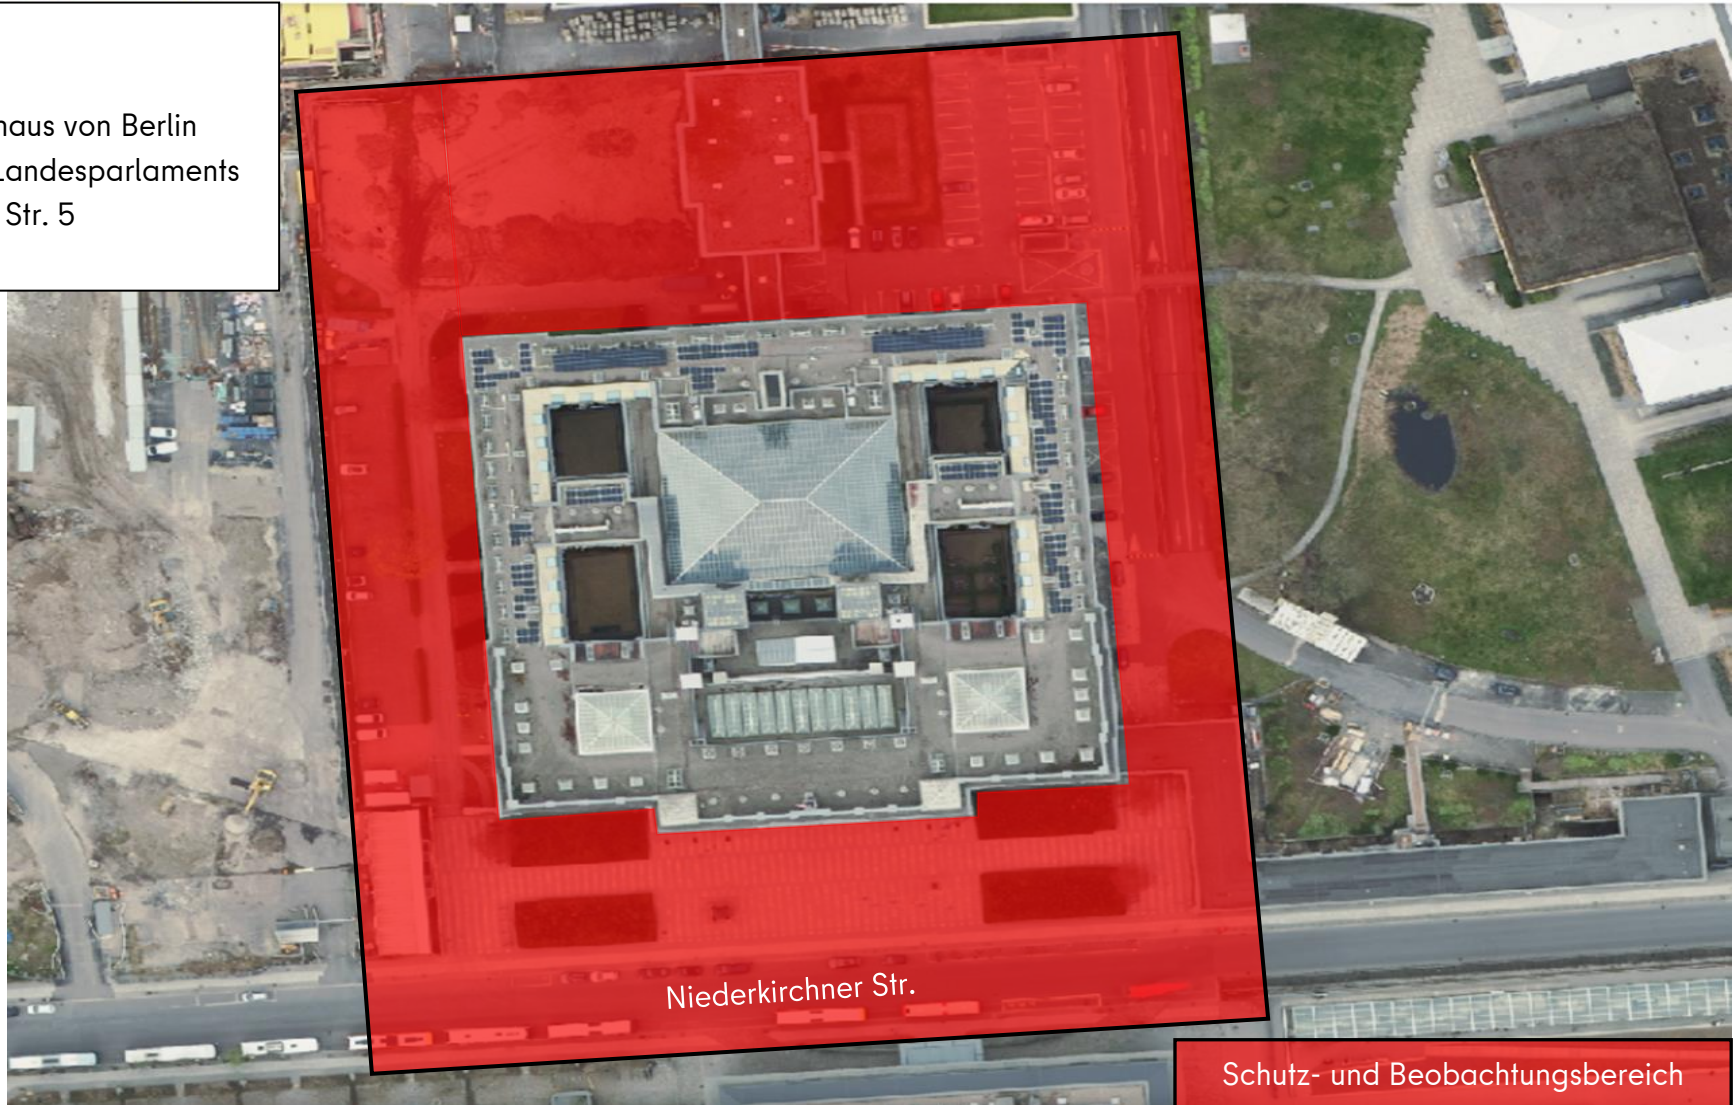

Leistungsverzeichnis

Anhang 6 - Schutz- und Beobachtungsbereiche

Projekt zur Erprobung KI-gestützter Videotechnik im Objektschutz der Polizei Berlin

Pilotobjekt 1
Altes Stadthaus
Senatsverwaltung für Inneres und Sport
Klosterstraße 47
10179 Berlin

Schutz- und Beobachtungsbereich

Pilotobjekt 2

Berliner Rathaus

Der Regierende Bürgermeister von Berlin

Senatskanzlei

Rathausstraße 15

10178 Berlin

Schutz- und Beobachtungsbereich

Pilotobjekt 3

Abgeordnetenhaus von Berlin
Dienstsitz des Landesparlaments
Niederkirchner Str. 5
10117 Berlin

Niederkirchner Str.

Schutz- und Beobachtungsbereich