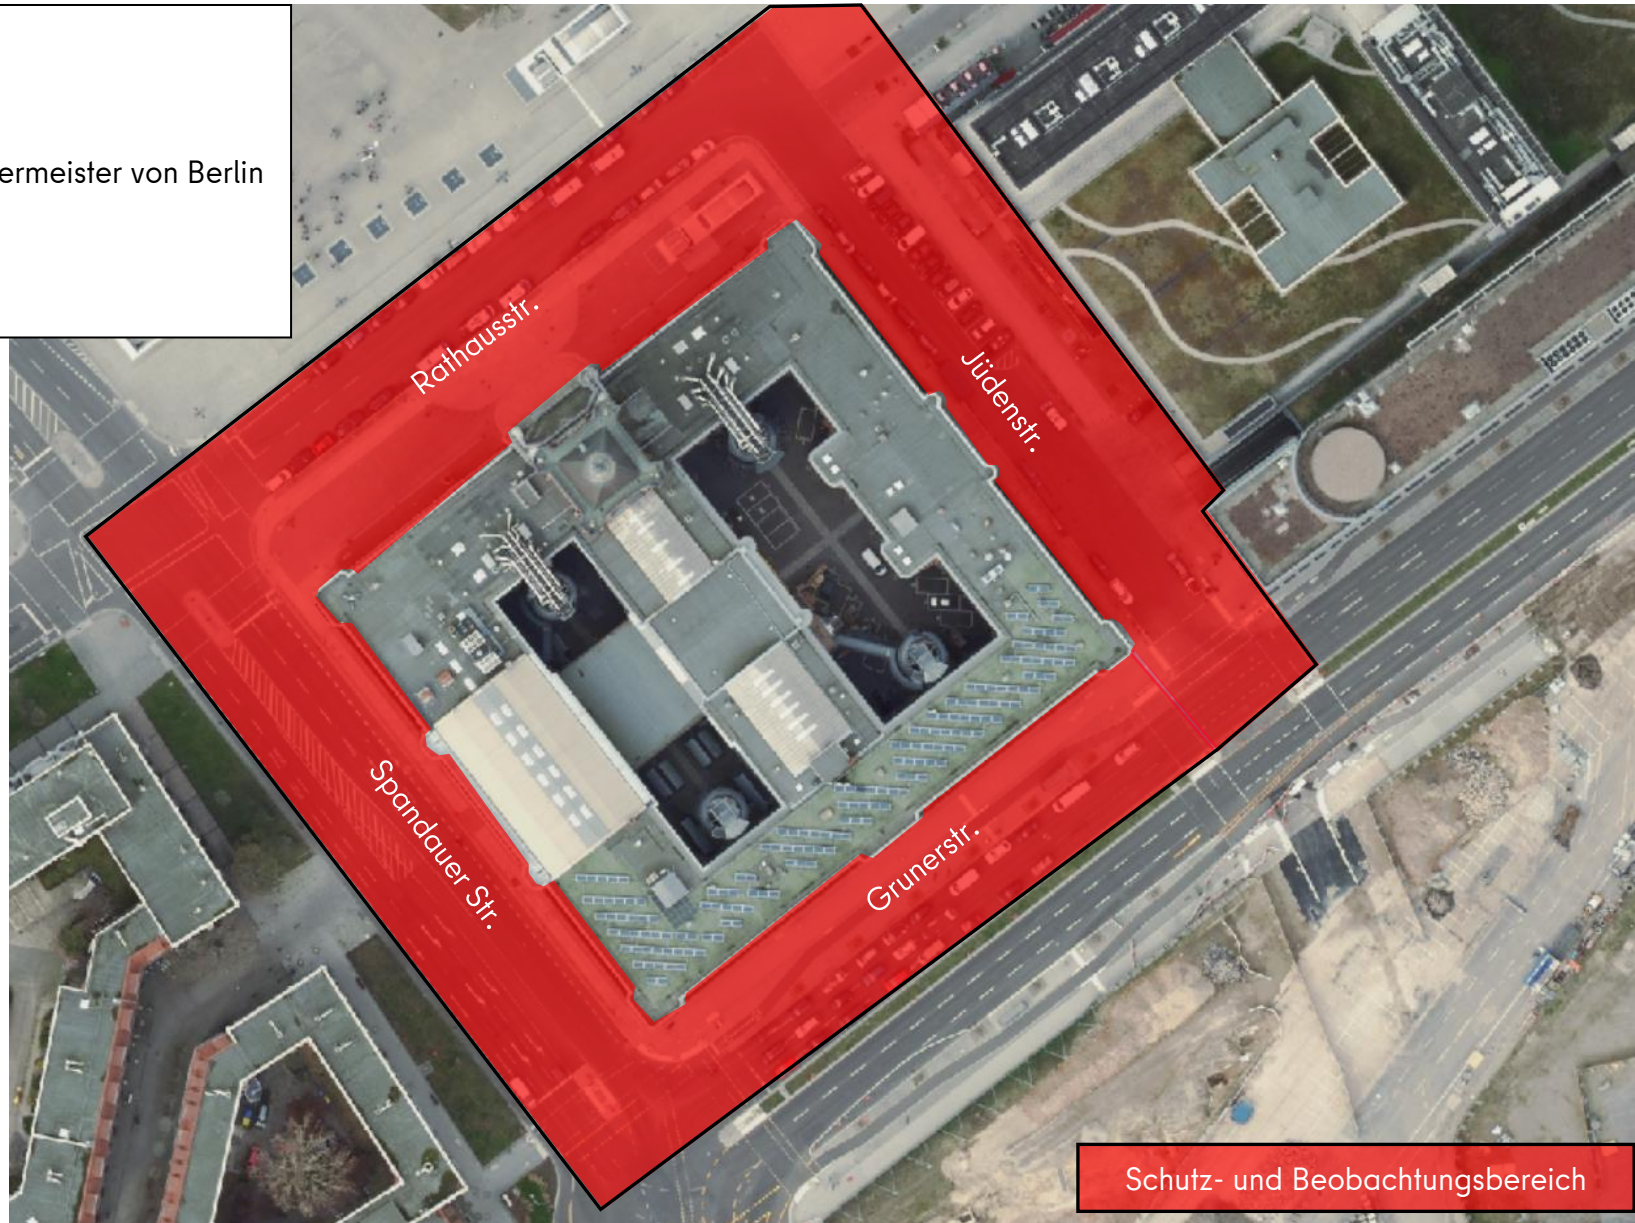

Leistungsverzeichnis

Anhang 6 - Schutz- und Beobachtungsbereiche

Projekt zur Erprobung KI-gestützter Videotechnik im Objektschutz der Polizei Berlin

Pilotobjekt 1
Altes Stadthaus
Senatsverwaltung für Inneres und Sport
Klosterstraße 47
10179 Berlin

Schutz- und Beobachtungsbereich

Pilotobjekt 2

Berliner Rathaus

Der Regierende Bürgermeister von Berlin

Senatskanzlei

Rathausstraße 15

10178 Berlin

Schutz- und Beobachtungsbereich

Pilotobjekt 3

Abgeordnetenhaus von Berlin
Dienstsitz des Landesparlaments
Niederkirchner Str. 5
10117 Berlin

Niederkirchner Str.

Schutz- und Beobachtungsbereich