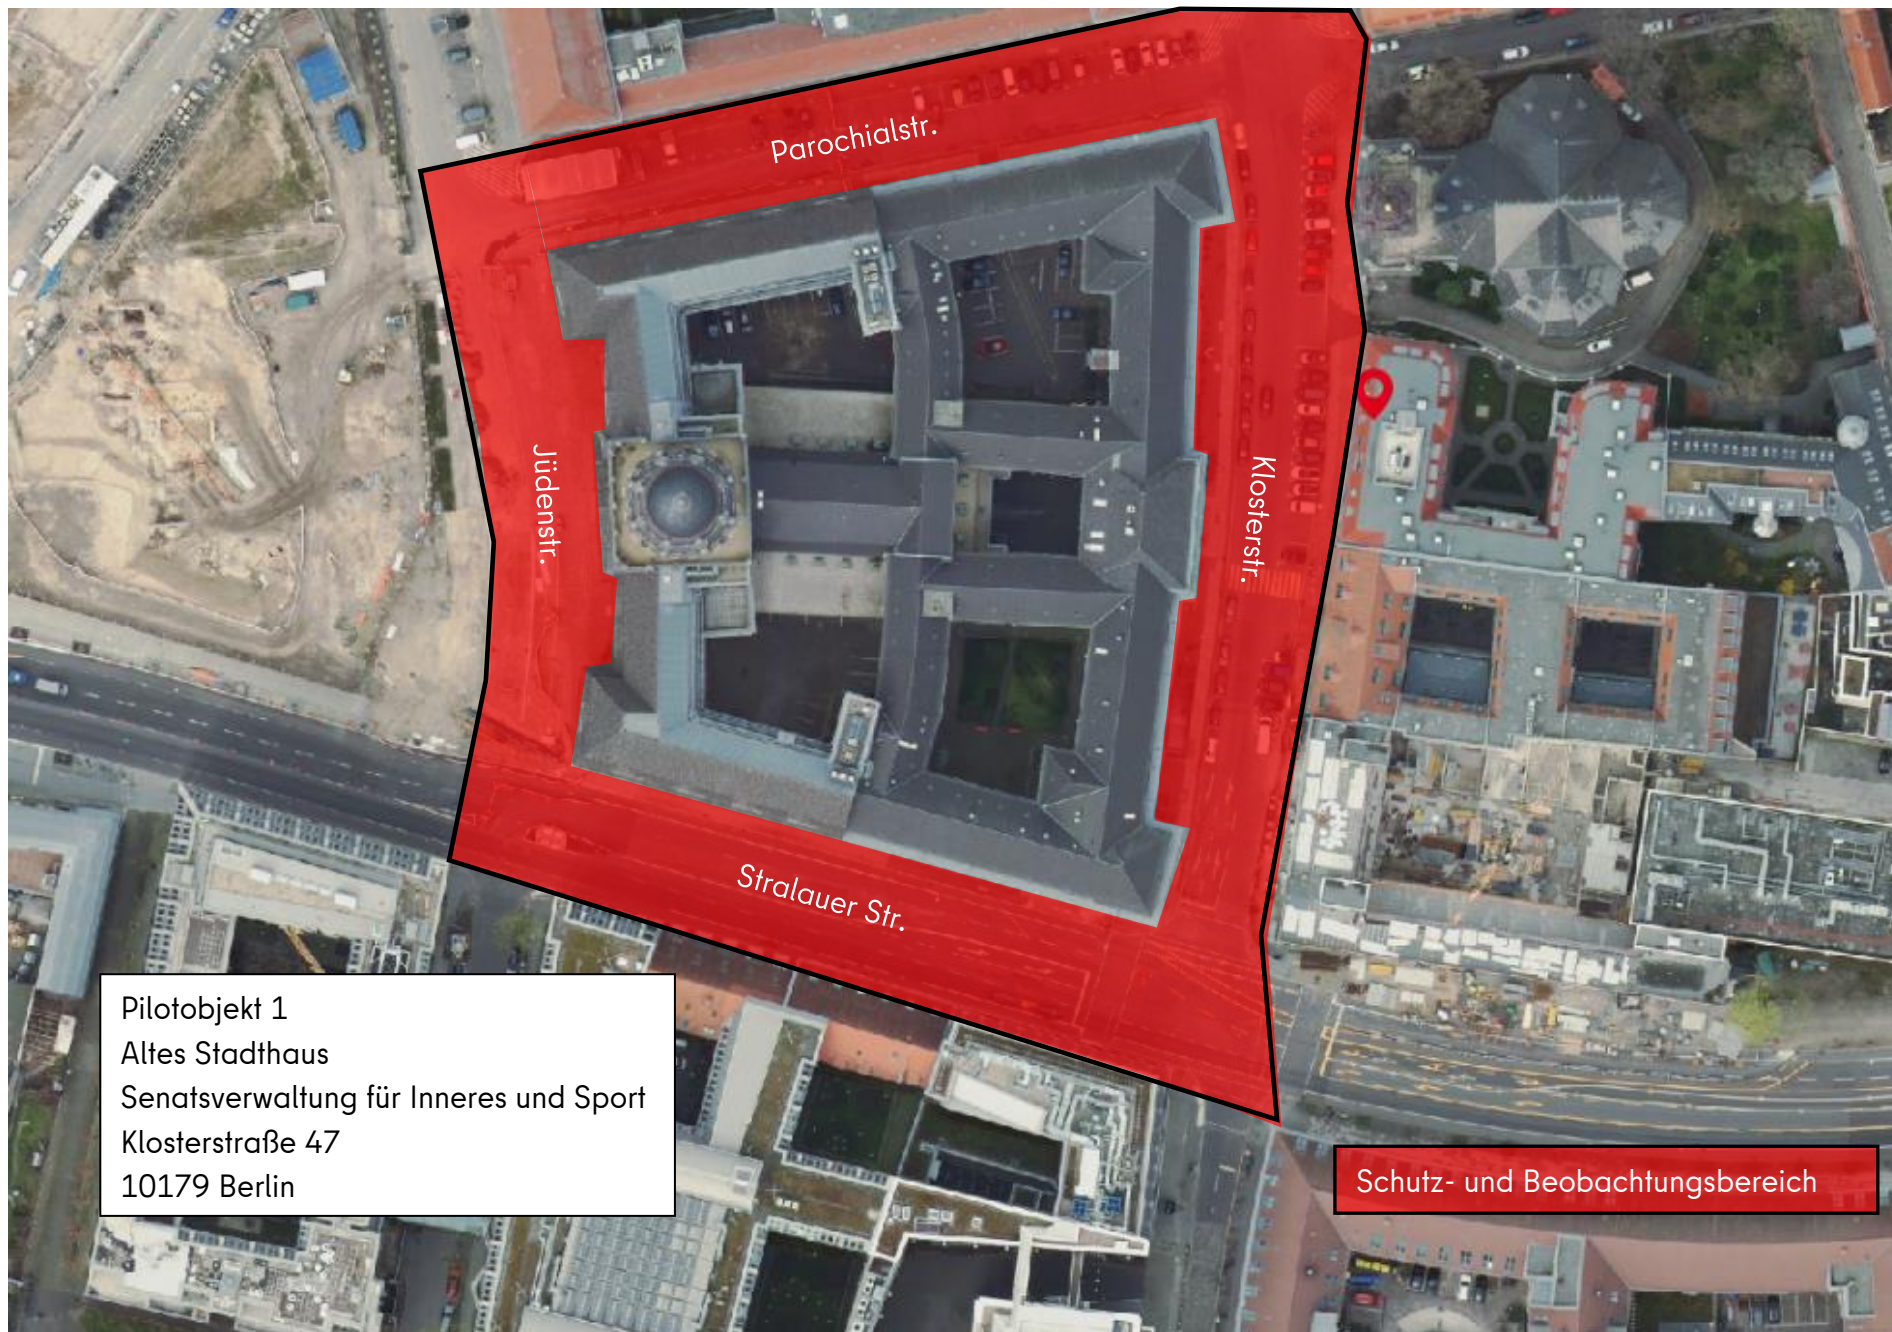

Leistungsverzeichnis

Anhang 6 - Schutz- und Beobachtungsbereiche

Projekt zur Erprobung KI-gestützter Videotechnik im Objektschutz der Polizei Berlin

Pilotobjekt 1
Altes Stadthaus
Senatsverwaltung für Inneres und Sport
Klosterstraße 47
10179 Berlin

Schutz- und Beobachtungsbereich

Pilotobjekt 2

Berliner Rathaus

Der Regierende Bürgermeister von Berlin

Senatskanzlei

Rathausstraße 15

10178 Berlin

Schutz- und Beobachtungsbereich

Pilotobjekt 3

Abgeordnetenhaus von Berlin
Dienstsitz des Landesparlaments
Niederkirchner Str. 5
10117 Berlin

Niederkirchner Str.

Schutz- und Beobachtungsbereich